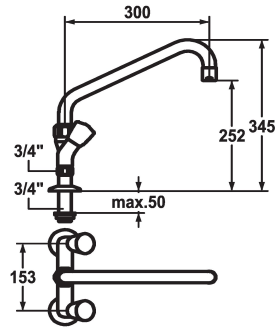

KWC GASTRO Zweigriffmischer - Grossküche

Modell-Linie: GASTRO | K.24.42.41.000C74
Armaturen | Manuelle Armaturen

KWC-Nr.

118411
chromeline, AD 153, A 300, B 252, C 345

118412
chromeline, AD 153, A 300, B 356, C 449

- * Zweigriffmischer
- * KWC CORONA Metallgriffe, abziehbar
- * Schwenkauslauf 360°
- mit nachziehbarer Stopfbüchse
- Strahlregler-Mundstück

Ausladung C

C 345

C 449

- * OptimalSpace - grosszügiger Wasch- / Arbeitsbereich
- * Flachtellerventiloberteil M20 x 1.25
- Edelstahl Ventilsitz
- * Standanschlüsse 3/4" x 3/4" L 45
- * Tischbohrung ø28 mm

Technische Daten

Auslaufmenge	120 l/min (3 bar)
Ausladung C	C 345
Auslauf	schwenkbar
Ausladung B	B 252
Farbcode	chromeline
Installationsart	Standmontage
Armaturtyp	Zweigriffmischer
Mass Höhe	345
Armaturengeräuschgruppe	U
Ausladung A	A 300
Anschluss Mass	153
Mass-Wasseraustritt	252
Material	Messing
teamNumber	727331.501