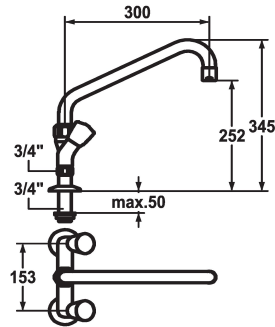

Modell-Linie: GASTRO | K.24.42.41.000C74

Rubinetterie per bagni | Rubinetterie monocomando

KWC-No.

118411
chromeline, AD 153, A 300, B 252, C 345

118412
chromeline, AD 153, A 300, B 356, C 449

- * Rubinetteria a due manopole
- * Maniglie metalliche KWC CORONA, estraibili
- * Bocca orientabile 360°
- con premistoppa
- rompigitto

Proiezione C

C345

C449

- * OptimalSpace - ampia zona di lavoro e di lavaggio
- * Parte superiore della valvola a base piatta M20 x 1.25
- sede valvola in acciaio inossidabile
- * Raccordi 3/4" x 3/4" L.45
- * Foratura ø28 mm

Dati tecnici

Portata
Proiezione C
bocca
Proiezione B
Codice colore
Tipo di installazione
Tipo di rubinetto
Dimensioni in altezza
Classe di rumorosità
Proiezione A
Connection measure
Dimensioni uscita acqua
Materiale
teamNumber

120 l/min (3 bar)
C345
orientabile
B252
chromeline
montaggio fisso
Zweigriffmischer
345
U
A300
153
252
Ottone
727331.501