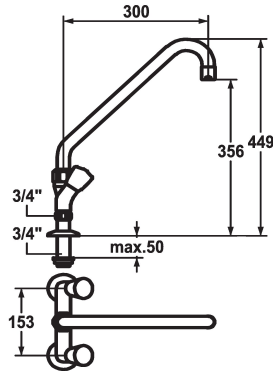

## KWC GASTRO Zweigriffmischer - Grossküche

Modell-Linie: GASTRO | K.24.42.42.000C74  
Armaturen | Manuelle Armaturen

### KWC-Nr.

**118411**  
chromeline, AD 153, A 300, B 252, C 345

**118412**  
chromeline, AD 153, A 300, B 356, C 449

- \* Zweigriffmischer
- \* KWC CORONA Metallgriffe, abziehbar
- \* Schwenkauslauf 360°
- mit nachziehbarer Stopfbüchse
- Strahlregler-Mundstück

### Ausladung C

C 345

C 449

- \* OptimalSpace - grosszügiger Wasch- / Arbeitsbereich
- \* Flachtellerventiloberteil M20 x 1.25
- Edelstahl Ventilsitz
- \* Standanschlüsse 3/4" x 3/4" L 45
- \* Tischbohrung ø28 mm

### Technische Daten

Auslaufmenge	120 l/min (3 bar)
Ausladung C	C 449
Auslauf	schwenkbar
Ausladung B	B 356
Farbcode	chromeline
Installationsart	Standmontage
Armaturtyp	Zweigriffmischer
Mass Höhe	449
Armaturengeräuschgruppe	U
Ausladung A	A 300
Anschluss Mass	153
Mass-Wasseraustritt	356
Material	Messing
teamNumber	727332.501