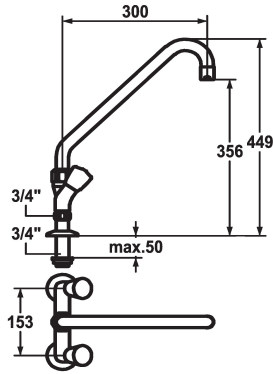

## KWC GASTRO Zweigriffmischer - Grossküche

Modell-Linie: GASTRO | K.24.42.42.000C74  
Armaturen | Manuelle Armaturen

### KWC-Nr.

**118411**  
chromeline, AD 153, A 300, B 252, C 345

**118412**  
chromeline, AD 153, A 300, B 356, C 449

- \* Zweigriffmischer
- \* KWC CORONA Metallgriffe, abziehbar
- \* Schwenkauslauf 360°
- mit nachziehbarer Stopfbüchse
- Strahlregler-Mundstück

### Ausladung C

C 345

C 449

- \* OptimalSpace - grosszügiger Wasch- / Arbeitsbereich
- \* Flachtellerventiloberteil M20 x 1.25
- Edelstahl Ventilsitz
- \* Standanschlüsse 3/4" x 3/4" L 45
- \* Tischbohrung ø28 mm

### Technische Daten

|                         |                   |
|-------------------------|-------------------|
| Auslaufmenge            | 120 l/min (3 bar) |
| Ausladung C             | C 449             |
| Auslauf                 | schwenkbar        |
| Ausladung B             | B 356             |
| Farbcode                | chromeline        |
| Installationsart        | Standmontage      |
| Armaturtyp              | Zweigriffmischer  |
| Mass Höhe               | 449               |
| Armaturengeräuschgruppe | U                 |
| Ausladung A             | A 300             |
| Anschluss Mass          | 153               |
| Mass-Wasseraustritt     | 356               |
| Material                | Messing           |