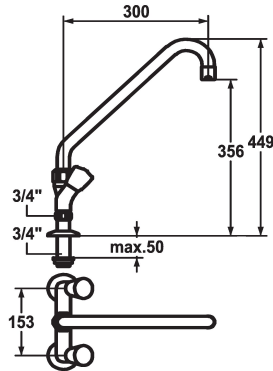

Modell-Linie: GASTRO | K.24.42.42.000C74

Rubinetterie per bagni | Rubinetterie monocomando

#### KWC-No.

**118411**  
chromeline, AD 153, A 300, B 252, C 345

**118412**  
chromeline, AD 153, A 300, B 356, C 449

- \* Rubinetteria a due manopole
- \* Maniglie metalliche KWC CORONA, estraibili
- \* Bocca orientabile 360°
- con premistoppa
- rompigitto

#### Proiezione C

C345

C449

- \* OptimalSpace - ampia zona di lavoro e di lavaggio
- \* Parte superiore della valvola a base piatta M20 x 1.25
- sede valvola in acciaio inossidabile
- \* Raccordi 3/4" x 3/4" L.45
- \* Foratura ø28 mm

#### Dati tecnici

Portata
Proiezione C
bocca
Proiezione B
Codice colore
Tipo di installazione
Tipo di rubinetto
Dimensioni in altezza
Classe di rumorosità
Proiezione A
Connection measure
Dimensioni uscita acqua
Materiale
teamNumber