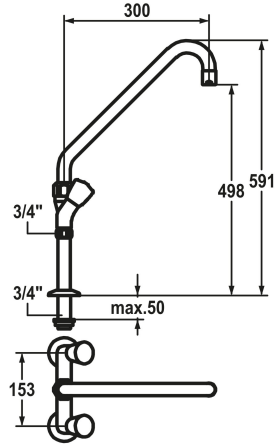

KWC GASTRO Zweigriffmischer - Grossküche

Modell-Linie: GASTRO | K.24.42.43.000C74
Armaturen | Manuelle Armaturen

KWC-Nr.

118413
ganzchrom, AD 153, A 300, B 498, C 591

KWCGASTRO Stand schwbar A300 Chromeline T490 AD153

Technische Daten

Auslaufmenge	120 l/min (3 bar)
Ausladung C	C 591
Ausladung B	B 498
Farbcode	chromeline
Installationsart	Standmontage
Armaturtyp	Zweigriffmischer
Mass Höhe	591
Armaturengeräuschgruppe	U
Ausladung A	A 300
Anschluss Mass	153
Mass-Wasseraustritt	498
Material	Messing