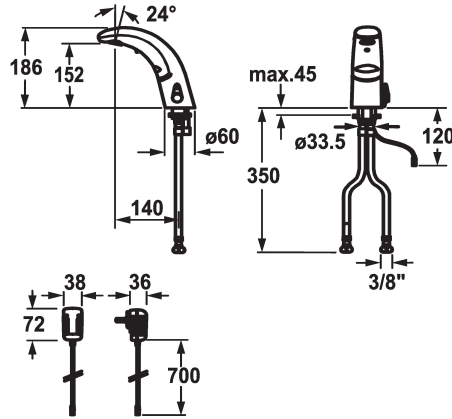

## KWC IQUA

Automatik Armatur, berührungslos - Waschtisch

Modell-Linie: IQUA | K.12.JB.52.000N23

Armaturen | Selbstschluss-Armaturen

#### 119599

chromeline, A 140, flexible Anschlusschläuche, ohne Ablaufgarnitur, Netz AP, Basic, mit Mischung

#### \* Auslauf fest

- Neoperl® Cascade®
- \* OptimalSpace - grosszügiger Wasch- / Arbeitsbereich
- \* Magnetventil
- \* Flexible Anschlusschläuche 3/8"
- \* Befestigung mit Stehbolzen M8 x 1
- Tischbohrung ø35 mm
- \* Lieferumfang:
  - Steckernetzteil 100-240 V / Betriebsspannung 6 V
  - \* Stark reflektierende Oberflächen (z.B. Spiegel, polierte Edelstahl-Becken) im näheren Umfeld einer IR-Steuerung sollten vermieden werden. Dies könnte zu Fehlauslösungen und Funktionsstörungen führen.

### Technische Daten

Auslaufmenge
Ablaufgarnitur
Elektronische Steuerung
Anschluss
Auslauf
IQUA-Click
Stromversorgung
Farbcode
Installationsart
Armaturtyp
Mass Höhe
Armaturengeräuschgruppe
Ausladung A
Energie Etikette
Mass-Wasseraustritt
Material