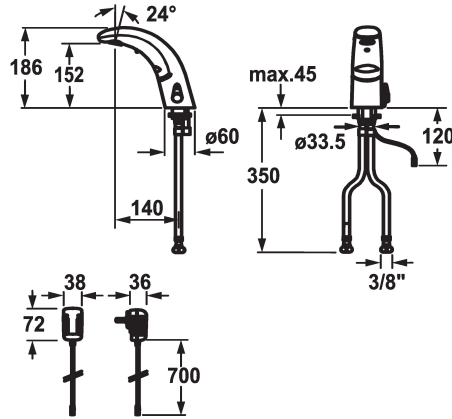

KWC IQUA

Mitigeur automatique, sans contact - Lavabo

Modell-Linie: IQUA | K.12.JB.52.000B23

Robinetteries | Robinets temporisés

KWC-No.

119599

chromeline, A 140, raccords flexibles, sans vidage, réseau visible, Basic, avec mélangeur

119601

chromeline, A 140, raccords flexibles, sans vidage, pile, Basic, avec mélangeur

* Fonctionnement automatique

- Double capteur infrarouge A10

* Avec mélangeur

NONE

* EcoProtect - économiseur d'eau

NONE

* Bec fixe

- Neoperl® Cascade®

* OptimalSpace - un espace de lavage ou de travail généreux

* Vanne magnétique

* Raccords flexibles 3/8"

* Fixation par tige filetée M8 x 1

Perçage utile ø35 mm

* Livraison:

intempestifs ou à des dysfonctionnements.

Données techniques

Débit
vidage
Contrôle électronique
Raccord
goulot
IQUA-Click
Alimentation électrique
Code couleur
Type d'installation
Type de robinet
Dimension de la hauteur
Groupe de bruit pour la robinetterie
Projection A
Label énergétique
Dimension de la sortie d'eau
Matière