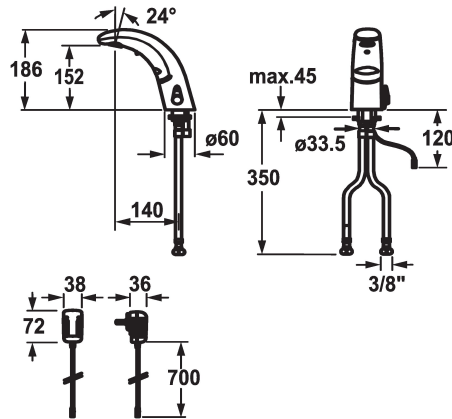

KWC IQUA

Miscelatore automatico, senza contatto - Lavabo

Modell-Linie: IQUA | K.12.JB.52.000B23

Rubinerterie per bagni | Rubinerterie temporizzate

KWC-No.

119599

chromeline, A 140, tubi flessibili di collegamento, senza piletta, a rete, Basic, con miscelazione

119601

chromeline, A 140, tubi flessibili di collegamento, senza piletta, batteria, Basic, con miscelazione

* Comando automatico

- Doppio sensore a infrarossi A10

* Con miscelazione

NONE

* EcoProtect - risparmio idrico

NONE

* Elettronica a microprocessore

- ritardo di chiusura regolabili (1 secondo impostazione di fabbrica)

- disattivazione breve (pulizia) regolabili

- attivazione continua (riempimento) regolabili

- sensibilità del sensore regolabili permanentemente automatico e con autoregolazione

- risciacquo igienico a 12 o 24 ore attivabile

* Bocca fissa

- Neoperl® Cascade®

* OptimalSpace - ampia zona di lavoro e di lavaggio

* Valvola magnetico

* Tubi flessibili di collegamento da 3/8"

* Fissaggio tramite vite passante M8 x 1

* Foratura ø35 mm

* Incluso nella fornitura:

- Batteria 6 V al litio 2 CR5

- durata per 100 connessioni al giorno: 4 anni

* Si consiglia di installare l'unità di comando a infrarossi lontano da

superfici altamente riflettenti (es. specchi, lavelli lucidati in acciaio inossidabile) perché potrebbero determinare l'azionamento

indesiderato e malfunzionamenti.

Dati tecnici

Portata
piletta
Controllo elettronico
Raccordo
bocca
IQUA-Click
Alimentazione
Codice colore
Tipo di installazione
Tipo di rubinetto
Dimensioni in altezza
Classe di rumorosità
Proiezione A
Etichetta energetica
Dimensioni uscita acqua
Materiale
teamNumber

5 l/min (3 bar)
senza piletta
senza contatto
tubi di collegamento flessibili
Fissato
Basic, mit Mischung
Batteria
chromeline
montaggio fisso
Elektronik
186
yes
A140
A
152
Ottone
812501.501