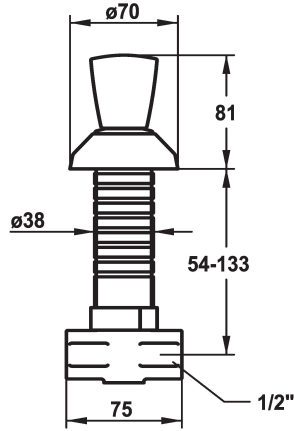

KWC STAR Valvola d'arresto

Modell-Linie: STAR | 27.000.111.000
Rubinetterie per bagni | Accessori per rubinetteria

KWC-No.

120824
chromeline, G 1/2"

120826
chromeline, G 1/2"

* Valvola d'arresto
* Maniglia metallica, estraibile (acqua fredda)
* Rosetta a pendolo

* Filettatura raccordo 1/2"
* Ordinare separatamente (opzionale o se necessario):
- Set di prolunga Z.535.472

Dati tecnici

Portata
Raccordo
Codice colore
Tipo di installazione
Tipo di rubinetto
Classe di rumorosità
Materiale
teamNumber
sanitasTroeschNumber

78 l/min (3bar)
G 1/2"
chromeline
Installazione a parete
13
U
Ottone
727765.502
6116 361.502