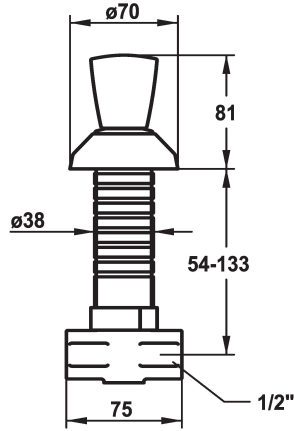

KWC STAR Absperrventil

Modell-Linie: STAR | 27.000.121.000
Armaturen | Zubehör Armaturen

KWC-Nr.

120824
chromeline, G 1/2"

120826
chromeline, G 1/2"

* Absperrventil
* Metallgriff, abziehbar (Warmwasser)
* Pendelrosette

* Anschlussgewinde 1/2"
* Separat bestellen (optional oder falls erforderlich):
- Verlängerungsset

Technische Daten

Auslaufmenge	78 l/min (3bar)
Anschluss	G 1/2"
Farbcode	chromeline
Installationsart	Wandmontage
Armaturtyp	Duschgleitstange1
Armaturengeräuschgruppe	U
Material	Messing
teamNumber	0
sanitasTroeschNumber	6116 363.502