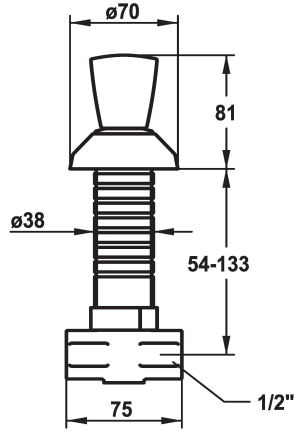

KWC STAR Absperrventil

Modell-Linie: STAR | 27.000.121.000
Armaturen | Zubehör Armaturen

KWC-Nr.

120824
chromeline, G 1/2"

120826
chromeline, G 1/2"

* Absperrventil
* Metallgriff, abziehbar (Warmwasser)
* Pendelrosette

* Anschlussgewinde 1/2"
* Separat bestellen (optional oder falls erforderlich):
- Verlängerungsset

Technische Daten

Auslaufmenge
Anschluss
Farbcode
Installationsart
Armaturtyp
Armaturengeräuschgruppe
Material

78 l/min (3bar)
G 1/2"
chromeline
Wandmontage
Duschgleitstange1
U
Messing