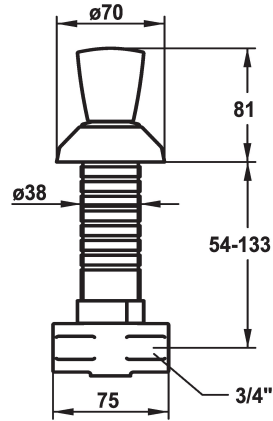

KWC STAR Absperrventil

Modell-Linie: STAR | 27.000.112.000
Armaturen | Zubehör Armaturen

KWC-Nr.

120828
chromeline, G 3/4"

120830
chromeline, G 3/4"

* Absperrventil
* Metallgriff, abziehbar (Kaltwasser)
* Pendelrosette

* Anschlussgewinde 3/4"
* Separat bestellen (optional oder falls erforderlich):
- Verlängerungsset Z.535.472

Technische Daten

Auslaufmenge	88 l/min (3bar)
Anschluss	G 3/4"
Farbcode	chromeline
Installationsart	Wandmontage
Armaturtyp	Absperrventil
Armaturengeräuschgruppe	U
Material	Messing

Auslaufmenge	88 l/min (3bar)
Anschluss	G 3/4"
Farbcode	chromeline
Installationsart	Wandmontage
Armaturtyp	Absperrventil
Armaturengeräuschgruppe	U
Material	Messing