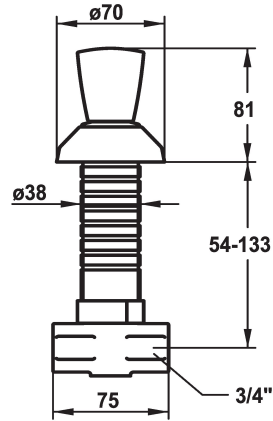

## KWC STAR Absperrventil

Modell-Linie: STAR | 27.000.122.000  
Armaturen | Zubehör Armaturen

### KWC-Nr.

**120828**  
chromeline, G 3/4"

**120830**  
chromeline, G 3/4"

\* Absperrventil  
\* Metallgriff, abziehbar (Warmwasser)  
\* Pendelrosette

\* Anschlussgewinde 3/4"  
\* Separat bestellen (optional oder falls erforderlich):  
- Verlängerungsset Z.535.472

### Technische Daten

Auslaufmenge	88 l/min (3bar)
Anschluss	G 3/4"
Farbcode	chromeline
Installationsart	Wandmontage
Armaturtyp	Absperrventil
Armaturengeräuschgruppe	U
Material	Messing
teamNumber	0
sanitasTroeschNumber	6116 364.502