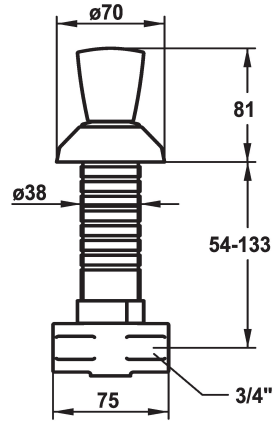

KWC STAR Absperrventil

Modell-Linie: STAR | 27.000.122.000
Armaturen | Zubehör Armaturen

KWC-Nr.

120828
chromeline, G 3/4"

120830
chromeline, G 3/4"

* Absperrventil
* Metallgriff, abziehbar (Warmwasser)
* Pendelrosette

* Anschlussgewinde 3/4"
* Separat bestellen (optional oder falls erforderlich):
- Verlängerungsset Z.535.472

Technische Daten

Auslaufmenge	88 l/min (3bar)
Anschluss	G 3/4"
Farbcode	chromeline
Installationsart	Wandmontage
Armaturtyp	Absperrventil
Armaturengeräuschgruppe	U
Material	Messing

Auslaufmenge	88 l/min (3bar)
Anschluss	G 3/4"
Farbcode	chromeline
Installationsart	Wandmontage
Armaturtyp	Absperrventil
Armaturengeräuschgruppe	U
Material	Messing