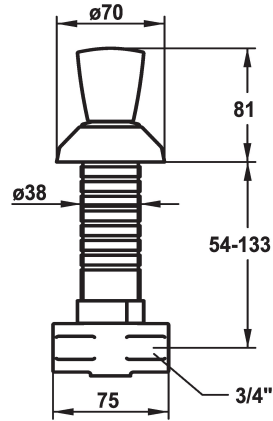

KWC STAR Robinet d'arrêt

Modell-Linie: STAR | 27.000.122.000
Robinetteries | Accessoires robinetteries

KWC-No.

120828
chromeline, G 3/4"

120830
chromeline, G 3/4"

* Robinet d'arrêt
* Croisillon en métal, détachable (eau chaude)
* Rosace de pivotement

* Raccord 3/4"
* À commander séparément (optionnel ou si nécessaire):
- Rallonge Z.535.472

Données techniques

Débit
Raccord
Code couleur
Type d'installation
Type de robinet
Groupe de bruit pour la robinetterie
Matière

88 l/min (3bar)
G3/4"
chromeline
Montage mural
Absperrventil
U
Laiton