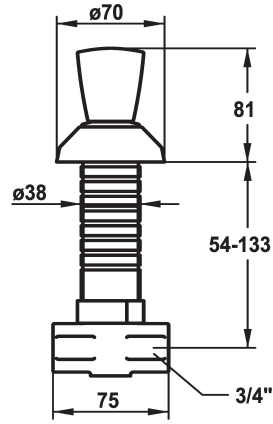

KWC STAR Robinet d'arrêt

Modell-Linie: STAR | 27.000.122.000
Robinetteries | Accessoires robinetteries

KWC-No.

120828
chromeline, G 3/4"

120830
chromeline, G 3/4"

* Robinet d'arrêt
* Croisillon en métal, détachable (eau chaude)
* Rosace de pivotement

* Raccord 3/4"
* À commander séparément (optionnel ou si nécessaire):
- Rallonge Z.535.472

Données techniques

Débit
Raccord
Code couleur
Type d'installation
Type de robinet
Groupe de bruit pour la robinetterie
Matière

88 l/min (3bar)
G3/4"
chromeline
Montage mural
Absperrventil
U
Laiton