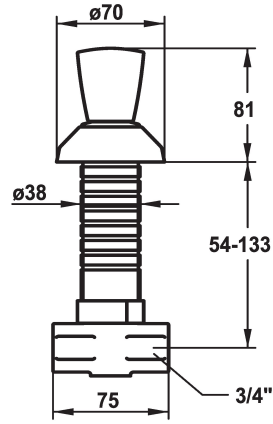

KWC STAR Valvola d'arresto

Modell-Linie: STAR | 27.000.122.000
Rubinetterie per bagni | Accessori per rubinetteria

KWC-No.

120828
chromeline, G 3/4"

120830
chromeline, G 3/4"

* Valvola d'arresto
* Maniglia metallica, estraibile (acqua calda)
* Rosetta a pendolo

* Filettatura raccordo 3/4"
* Ordinare separatamente (opzionale o se necessario):
- Set di prolunga Z.535.472

Dati tecnici

Portata
Raccordo
Codice colore
Tipo di installazione
Tipo di rubinetto
Classe di rumorosità
Materiale
teamNumber
sanitasTroeschNumber

88 l/min (3bar)
G3/4"
chromeline
Installazione a parete
Absperrventil
U
Ottone
0
6116 364.502