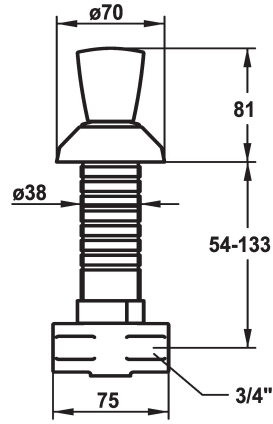

## KWC STAR Valvola d'arresto

Modell-Linie: STAR | 27.000.122.000  
Rubinetterie per bagni | Accessori per rubinetteria

### KWC-No.

**120828**  
chromeline, G 3/4"

**120830**  
chromeline, G 3/4"

\* Valvola d'arresto  
\* Maniglia metallica, estraibile (acqua calda)  
\* Rosetta a pendolo

\* Filettatura raccordo 3/4"  
\* Ordinare separatamente (opzionale o se necessario):  
- Set di prolunga Z.535.472

### Dati tecnici

Portata
Raccordo
Codice colore
Tipo di installazione
Tipo di rubinetto
Classe di rumorosità
Materiale

88 l/min (3bar)
G3/4"
chromeline
Installazione a parete
Absperrventil
U
Ottone