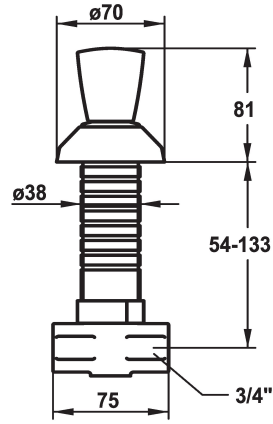

KWC STAR Afluitkraan

Modell-Linie: STAR | 27.000.122.000
Kranen | Accessoires voor kranen

KWC-No.

120828

120830

* Afluitkraan
* Metalen greep, afneembaar (warm water)
* Draairozet

* Aansluitschroefdraad 3/4"
* Apart bestellen (optie of indien nodig):
- Verlengset Z.535.472

Technical Data

Doorstroomhoeveelheid

88 l/min (3bar)

schroefverbindingen

G3/4"

Kleurcode

chromeline

Type installatie

Wandmontage

Kraan type

Absperrventil

geluidsklasse

U

Materiaal

Messing