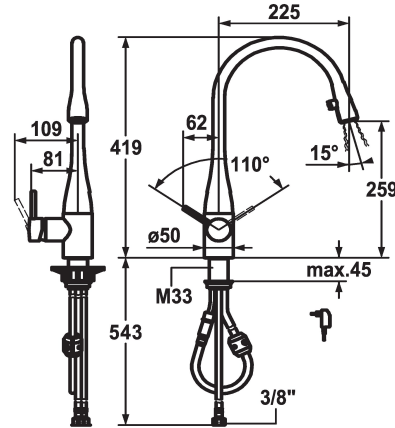

KWC EVE

Hebelmischer - Küche - mit LEDShine

Modell-Linie: EVE | 10.121.103.000FL

Armaturen | Manuelle Armaturen

KWC-Nr.

121240
chromeline, A 225, flexible Anschlusschläuche, Netz AP

122169
schwarz verchromt, A 225, flexible Anschlusschläuche, Netz AP

121325
edelstahl, A 225, flexible Anschlusschläuche, Netz AP

122168
glacier white, A 225, flexible Anschlusschläuche, Netz AP

Farbcode

chromeline

black chrome-plated

Edelstahl

glacier white

- * Hebelmischer
- * Positionierung des Hebels rechts oder links möglich
- * TouchProtect - Schutz vor Verbrennungen durch Zweischalenprinzip
- * Auszugauslauf verdeckt
- Neoperl® Caché®
- integrierter ON/OFF Taster mit Abschaltautomatik nach 45 Minuten
- bis 600 mm ausziehbar
- Schlauchoberfläche passend zu Armatureoberfläche
- * Schlauchdurchführung, schwenkbar 320°

- * EasyLock - einfache Auszugbrausenrückführung
- * OptimalSpace - grosszügiger Wasch- / Arbeitsbereich
- * KWC Steuerpatrone M 35
- mit Keramikscheibentechnik
- Auslaufmenge und Temperatur stufenlos einstellbar
- * Flexible Anschlusschläuche 3/8"
- * Befestigung mit Gewindestutzen M33 x 1.5
- Tischbohrung ø35 mm
- * Lieferumfang:
- Steckernetzteil 100-240 V / Betriebsspannung 6.75 V 1100 mm

chromeline

Installationsart

Standmontage

Armaturtyp

Hebelmischer

Mass Höhe

419

Armaturengeräuschgruppe