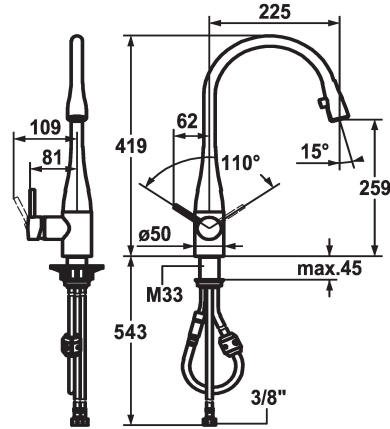

## KWC EVE

Hebelmischer - Küche

Modell-Linie: EVE | 10.111.103.000FL

Armaturen | Manuelle Armaturen

### KWC-Nr.

**121241**  
chromeline, A 225, flexible Anschlusschläuche

**121326**  
edelstahl, A 225, flexible Anschlusschläuche

### Farbcode

chromeline

Edelstahl

- \* Hebelmischer
- \* Positionierung des Hebels rechts oder links möglich
- \* TouchProtect - Schutz vor Verbrennungen durch Zweischalenprinzip
- \* Auszugauslauf verdeckt
- Neoperl® Caché®
- bis 600 mm ausziehbar
- Schlauchoberfläche passend zu Armatureoberfläche
- \* Schlauchdurchführung, schwenkbar 320°

- \* EasyLock - einfache Auszugbrausenrückführung
- \* OptimalSpace - grosszügiger Wasch- / Arbeitsbereich
- \* KWC Steuerpatrone M 35
- mit Keramikscheibentechnik
- Auslaufmenge und Temperatur stufenlos einstellbar
- \* Flexible Anschlusschläuche 3/8"
- \* Befestigung mit Gewindestutzen M33 x 1.5
- Tischbohrung ø35 mm