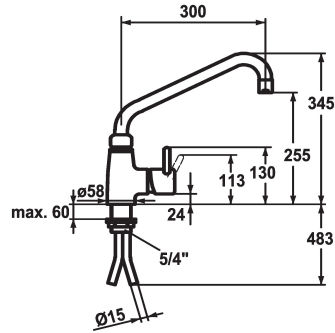

KWC GASTRO Hebelmischer - Grossküche

Modell-Linie: GASTRO | 24.501.044.000
Armaturen | Manuelle Armaturen

KWC-Nr.

121267
chromeline, A 300

121268
chromeline, A 450

- * Hebelmischer
- * Schwenkauslauf 360°
- mit nachziehbarer Stopfbüchse
- Strahlregler-Mundstück
- * OptimalSpace - grosszügiger Wasch- / Arbeitsbereich
- * KWC Steuerpatrone XL 46 - Hochleistung

Ausladung A

A 300

A 450

- mit Keramikscheibentechnik
- Auslaufmenge und Temperatur stufenlos einstellbar
- Temperaturbegrenzung
- * Kupferrohranschlüsse Ø15 mm
- * Befestigung mit Gewindestutzen 1 ¼"
- Tischbohrung Ø42 mm

Technische Daten

Auslaufmenge	40 l/min (3 bar)
Anschluss	Kupferrohranschlüsse
Auslauf	schwenkbar
Bedienung	seitenbedient
Farbcode	chromeline
Installationsart	Standmontage
Armaturtyp	Armatur
Mass Höhe	345
Armaturengeräuschgruppe	U
Ausladung A	A 300
Mass-Wasseraustritt	255
Material	Messing