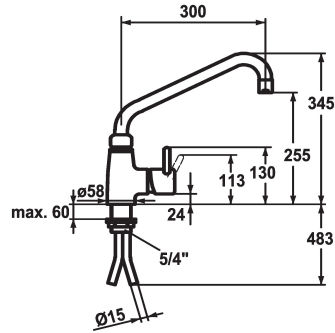

KWC GASTRO Hebelmischer - Grossküche

Modell-Linie: GASTRO | 24.501.044.000
Armaturen | Manuelle Armaturen

KWC-Nr.

121267
chromeline, A 300

121268
chromeline, A 450

- * Hebelmischer
- * Schwenkauslauf 360°
- mit nachziehbarer Stopfbüchse
- Strahlregler-Mundstück
- * OptimalSpace - grosszügiger Wasch- / Arbeitsbereich
- * KWC Steuerpatrone XL 46 - Hochleistung

Ausladung A

A 300

A 450

- mit Keramikscheibentechnik
- Auslaufmenge und Temperatur stufenlos einstellbar
- Temperaturbegrenzung
- * Kupferrohranschlüsse Ø15 mm
- * Befestigung mit Gewindestutzen 1 1/4"
- Tischbohrung Ø42 mm

Technische Daten

Auslaufmenge	40 l/min (3 bar)
Anschluss	Kupferrohranschlüsse
Auslauf	schwenkbar
Bedienung	seitenbedient
Farbcode	chromeline
Installationsart	Standmontage
Armaturtyp	Armatur
Mass Höhe	345
Armaturengeräuschgruppe	U
Ausladung A	A 300
Mass-Wasseraustritt	255
Material	Messing
teamNumber	727431.502
sonitasTroeschNumber	6119 701.501