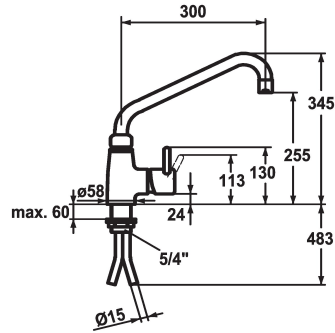

KWC GASTRO Hebelmischer - Grossküche

Modell-Linie: GASTRO | 24.501.044.000
Armaturen | Manuelle Armaturen

KWC-Nr.

121267
chromeline, A 300

121268
chromeline, A 450

- * Hebelmischer
- * Schwenkauslauf 360°
- mit nachziehbarer Stopfbüchse
- Strahlregler-Mundstück
- * OptimalSpace - grosszügiger Wasch- / Arbeitsbereich
- * KWC Steuerpatrone XL 46 - Hochleistung

Ausladung A

A 300

A 450

- mit Keramikscheibentechnik
- Auslaufmenge und Temperatur stufenlos einstellbar
- Temperaturbegrenzung
- * Kupferrohranschlüsse $\varnothing 15$ mm
- * Befestigung mit Gewindestutzen 1 $\frac{1}{4}$ "
- Tischbohrung $\varnothing 42$ mm

Technische Daten

Auslaufmenge	40 l/min (3 bar)
Anschluss	Kupferrohranschlüsse
Auslauf	schwenkbar
Bedienung	seitenbedient
Farbcode	chromeline
Installationsart	Standmontage
Armaturtyp	Armatur
Mass Höhe	345
Armaturengeräuschgruppe	U
Ausladung A	A 300
Mass-Wasseraustritt	255
Material	Messing