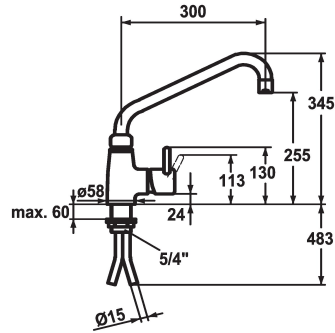

KWC GASTRO

Mitigeur à levier - Cuisine professionnelle

Modell-Linie: GASTRO | 24.501.044.000
 Robinetteries | Robinets à monocommande

KWC-No.

121267
 chromeline, A 300

121268
 chromeline, A 450

- * Mitigeur à levier
- * Bec orientable 360°
- avec presse-étoupe resserrable
- embout brise-jet
- * OptimalSpace - un espace de lavage ou de travail généreux
- * KWC cartouche XL 46 - haute performance

Projection A

A300

A450

- avec technique à disques céramique
- réglage de débit et de température continu
- limitation de température
- * Raccords tubulaires cuivre ø15 mm
- * Fixation par tige filetée 1 1/4"
- Perçage utile ø42 mm

Données techniques

Débit
Raccord
goulot
Commande
Code couleur
Type d'installation
Type de robinet
Dimension de la hauteur
Groupe de bruit pour la robinetterie
Projection A
Dimension de la sortie d'eau
Matière

40 l/min (3 bar)
Raccords tubulaires cuivre
orientable
commande latérale
chromeline
montage vertical
01
345
U
A300
255
Laiton