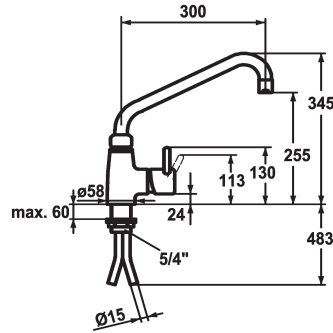

KWC GASTRO

Mitigeur à levier - Cuisine professionnelle

Modell-Linie: GASTRO | 24.501.044.000
 Robinetteries | Robinets à monocommande

KWC-No.

121267
 chromeline, A 300

121268
 chromeline, A 450

- * Mitigeur à levier
- * Bec orientable 360°
- avec presse-étoupe resserrable
- embout brise-jet
- * OptimalSpace - un espace de lavage ou de travail généreux
- * KWC cartouche XL 46 - haute performance

Projection A

A300

A450

- avec technique à disques céramique
- réglage de débit et de température continu
- limitation de température
- * Raccords tubulaires cuivre ø15 mm
- * Fixation par tige filetée 1 1/4"
- Perçage utile ø42 mm

Données techniques

Débit
Raccord
goulot
Commande
Code couleur
Type d'installation
Type de robinet
Dimension de la hauteur
Groupe de bruit pour la robinetterie
Projection A
Dimension de la sortie d'eau
Matière

40 l/min (3 bar)
Raccords tubulaires cuivre
orientable
commande latérale
chromeline
montage vertical
Hebelmischer
345
U
A300
255
Laiton