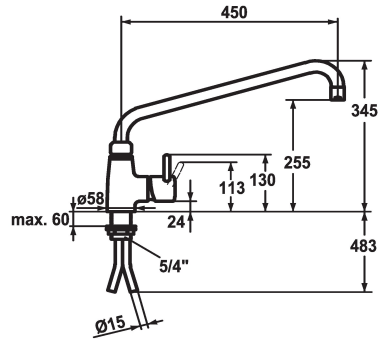

KWC GASTRO Hebelmischer - Grossküche

Modell-Linie: GASTRO | 24.501.046.000
Armaturen | Manuelle Armaturen

KWC-Nr.

121267
chromeline, A 300

121268
chromeline, A 450

- * Hebelmischer
- * Schwenkauslauf 360°
- mit nachziehbarer Stopfbüchse
- Strahlregler-Mundstück
- * OptimalSpace - grosszügiger Wasch- / Arbeitsbereich
- * KWC Steuerpatrone XL 46 - Hochleistung

Ausladung A

A 300

A 450

- mit Keramikscheibentechnik
- Auslaufmenge und Temperatur stufenlos einstellbar
- Temperaturbegrenzung
- * Kupferrohranschlüsse $\varnothing 15$ mm
- * Befestigung mit Gewindestützen 1 $\frac{1}{4}$ "
- * Tischbohrung $\varnothing 42$ mm

Technische Daten

Auslaufmenge	40 l/min (3 bar)
Anschluss	Kupferrohranschlüsse
Auslauf	schwenkbar
Bedienung	seitenbedient
Farbcode	chromeline
Installationsart	Standmontage
Armaturtyp	Hebelmischer
Mass Höhe	345
Armaturengeräuschgruppe	U
Ausladung A	A 450
Mass-Wasseraustritt	255
Material	Messing