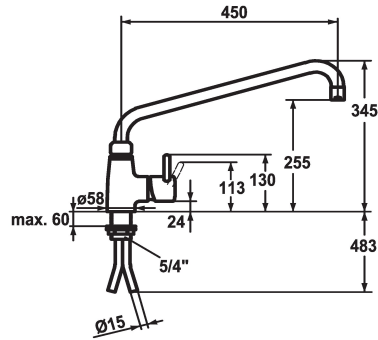

KWC GASTRO Hebelmischer - Grossküche

Modell-Linie: GASTRO | 24.501.046.000
Armaturen | Manuelle Armaturen

KWC-Nr.

121267
chromeline, A 300

121268
chromeline, A 450

- * Hebelmischer
- * Schwenkauslauf 360°
- mit nachziehbarer Stopfbüchse
- Strahlregler-Mundstück
- * OptimalSpace - grosszügiger Wasch- / Arbeitsbereich
- * KWC Steuerpatrone XL 46 - Hochleistung

Ausladung A

A 300

A 450

- mit Keramikscheibentechnik
- Auslaufmenge und Temperatur stufenlos einstellbar
- Temperaturbegrenzung
- * Kupferrohranschlüsse Ø15 mm
- * Befestigung mit Gewindestutzen 1 ¼"
- * Tischbohrung Ø42 mm

Technische Daten

Auslaufmenge

40 l/min (3 bar)

Anschluss

Kupferrohranschlüsse

Auslauf

schwenkbar

Bedienung

seitenbedient

Farbcode

chromeline

Installationsart

Standmontage

Armaturtyp

Hebelmischer

Mass Höhe