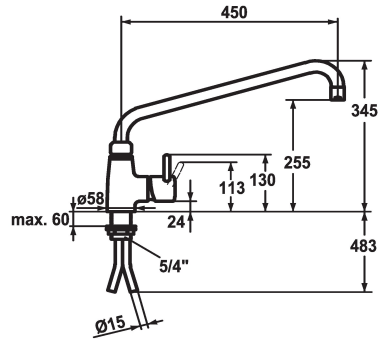

KWC GASTRO Hebelmischer - Grossküche

Modell-Linie: GASTRO | 24.501.046.000
Armaturen | Manuelle Armaturen

KWC-Nr.

121267
chromeline, A 300

121268
chromeline, A 450

- * Hebelmischer
- * Schwenkauslauf 360°
- mit nachziehbarer Stopfbüchse
- Strahlregler-Mundstück
- * OptimalSpace - grosszügiger Wasch- / Arbeitsbereich
- * KWC Steuerpatrone XL 46 - Hochleistung

Ausladung A

A 300

A 450

- mit Keramikscheibentechnik
- Auslaufmenge und Temperatur stufenlos einstellbar
- Temperaturbegrenzung
- * Kupferrohranschlüsse Ø15 mm
- * Befestigung mit Gewindestützen 1 ¼"
- * Tischbohrung Ø42 mm

Technische Daten

Auslaufmenge	40 l/min (3 bar)
Anschluss	Kupferrohranschlüsse
Auslauf	schwenkbar
Bedienung	seitenbedient
Farbcode	chromeline
Installationsart	Standmontage
Armaturtyp	Hebelmischer
Mass Höhe	345
Armaturengeräuschgruppe	U
Ausladung A	A 450
Mass-Wasseraustritt	255
Material	Messing