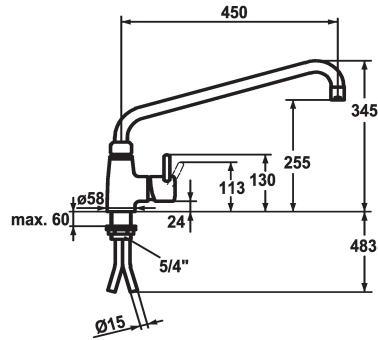

KWC GASTRO

Mitigeur à levier - Cuisine professionnelle

Modell-Linie: GASTRO | 24.501.046.000
 Robinetteries | Robinets à monocommande

KWC-No.

121267
 chromeline, A 300

121268
 chromeline, A 450

- * Mitigeur à levier
- * Bec orientable 360°
- avec presse-étoupe resserrable
- embout brise-jet
- * OptimalSpace - un espace de lavage ou de travail généreux
- * KWC cartouche XL 46 - haute performance

Projection A

A300

A450

- avec technique à disques céramique
- réglage de débit et de température continu
- limitation de température
- * Raccords tubulures cuivre ø15 mm
- * Fixation par tige filetée 1 1/4"
- * Perçage utile ø42 mm

Données techniques

Débit
Raccord
goulot
Commande
Code couleur
Type d'installation
Type de robinet
Dimension de la hauteur
Groupe de bruit pour la robinetterie
Projection A
Dimension de la sortie d'eau
Matière

40 l/min (3 bar)
Raccords tubulures cuivre
orientable
commande latérale
chromeline
montage vertical
Hebelmischer
345
U
A450
255
Laiton