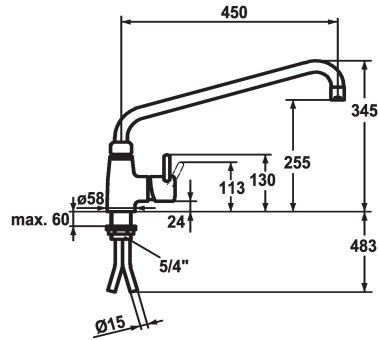

### KWC-No.

**121267**

chromeline, A 300

**121268**

chromeline, A 450

- \* Miscelatore a leva
- \* Bocca orientabile 360°
- con premistoppa
- rompigitto
- \* OptimalSpace - ampia zona di lavoro e di lavaggio
- \* KWC cartuccia XL 46 - alto rendimento

### Proiezione A

A300

A450

- con tecnica a dischi in ceramica
- regolazione continua della portata e della temperatura
- limitazione della temperatura
- \* Tubi di rame  $\varnothing 15$  mm
- \* Fissaggio tramite raccordo filettato 1 1/4"
- \* Foratura  $\varnothing 42$  mm

### Dati tecnici

Portata
Raccordo
bocca
Operazione
Codice colore
Tipo di installazione
Tipo di rubinetto
Dimensioni in altezza
Classe di rumorosità
Proiezione A
Dimensioni uscita acqua
Materiale
teamNumber
sonitasTroeschNumber

40 l/min (3 bar)
Raccordi con tubetti in rame
orientabile
azionamento laterale
chromeline
montaggio fisso
Hebelmischer
345
U
A450
255
Ottone
727432.502
6119 703.501