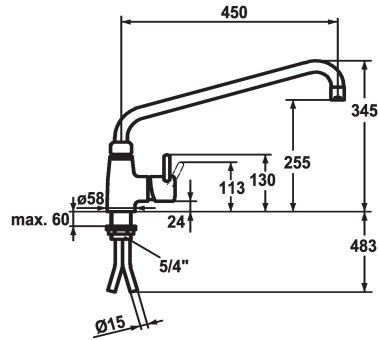

## KWC GASTRO

Miscelatore a leva – Cucina professionale

Modell-Linie: GASTRO | 24.501.046.000

Rubinerterie per bagni | Rubinerterie monocomando

### KWC-No.

**121267**

chromeline, A 300

**121268**

chromeline, A 450

- \* Miscelatore a leva
- \* Bocca orientabile 360°
- con premistoppa
- rompigitto
- \* OptimalSpace - ampia zona di lavoro e di lavaggio
- \* KWC cartuccia XL 46 - alto rendimento

### Proiezione A

A300

A450

- con tecnica a dischi in ceramica
- regolazione continua della portata e della temperatura
- limitazione della temperatura
- \* Tubi di rame Ø15 mm
- \* Fissaggio tramite raccordo filettato 1 ¼"
- \* Foratura Ø42 mm

### Dati tecnici

Portata
Raccordo
bocca
Operazione
Codice colore
Tipo di installazione
Tipo di rubinetto
Dimensioni in altezza
Classe di rumorosità
Proiezione A
Dimensioni uscita acqua
Materiale

40 l/min (3 bar)
Raccordi con tubetti in rame
orientabile
azionamento laterale
chromeline
montaggio fisso
Hebelmischer
345
U
A450
255
Ottone