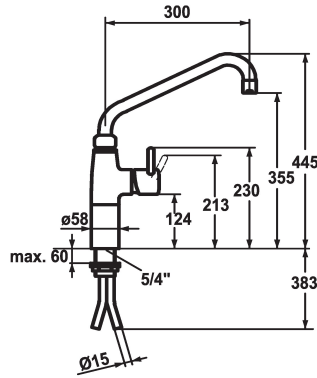

KWC GASTRO Hebelmischer - Grossküche

Modell-Linie: GASTRO | 24.501.054.000
Armaturen | Manuelle Armaturen

KWC-Nr.

121269
chromeline, A 300

121270
chromeline, A 450

- * Hebelmischer
- * Säule 100 mm
- * Schwenkauslauf 360°
- mit nachziehbarer Stopfbüchse
- Strahlregler-Mundstück
- * OptimalSpace - grosszügiger Wasch- / Arbeitsbereich
- * KWC Steuerpatrone XL 46 - Hochleistung

Ausladung A

A 300

A 450

- mit Keramikscheibentechnik
 - Auslaufmenge und Temperatur stufenlos einstellbar
 - Temperaturbegrenzung
 - * Kupferrohranschlüsse $\varnothing 15$ mm
 - * Befestigung mit Gewindestutzen 1 $\frac{1}{4}$ "
- Tischbohrung $\varnothing 42$ mm

Technische Daten

Auslaufmenge	40 l/min (3 bar)
Anschluss	Kupferrohranschlüsse
Auslauf	schwenkbar
Bedienung	seitenbedient
Farbcode	chromeline
Installationsart	Standmontage
Armaturtyp	Hebelmischer
Mass Höhe	445
Armaturengeräuschgruppe	U
Ausladung A	A 300
Mass-Wasseraustritt	355