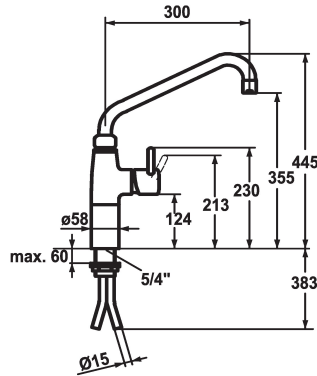

## KWC GASTRO Hebelmischer - Grossküche

Modell-Linie: GASTRO | 24.501.054.000  
Armaturen | Manuelle Armaturen

### KWC-Nr.

**121269**  
chromeline, A 300

**121270**  
chromeline, A 450

- \* Hebelmischer
- \* Säule 100 mm
- \* Schwenkauslauf 360°
- mit nachziehbarer Stopfbüchse
- Strahlregler-Mundstück
- \* OptimalSpace - grosszügiger Wasch- / Arbeitsbereich
- \* KWC Steuerpatrone XL 46 - Hochleistung

### Ausladung A

A 300

A 450

- mit Keramikscheibentechnik
- Auslaufmenge und Temperatur stufenlos einstellbar
- Temperaturbegrenzung
- \* Kupferrohranschlüsse  $\varnothing 15$  mm
- \* Befestigung mit Gewindestutzen 1  $\frac{1}{4}$ "
- \* Tischbohrung  $\varnothing 42$  mm

### Technische Daten

Auslaufmenge	40 l/min (3 bar)
Anschluss	Kupferrohranschlüsse
Auslauf	schwenkbar
Bedienung	seitenbedient
Farbcode	chromeline
Installationsart	Standmontage
Armaturtyp	Hebelmischer
Mass Höhe	445
Armaturengeräuschgruppe	U
Ausladung A	A 300
Mass-Wasseraustritt	355
teamNumber	727433.502
sanitasTroeschNumber	6119 711.501