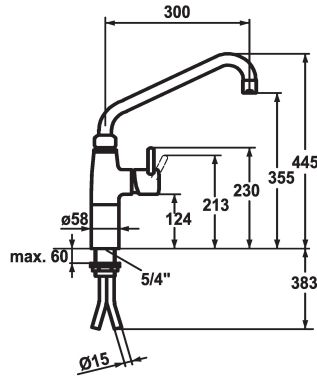

KWC GASTRO Hebelmischer - Grossküche

Modell-Linie: GASTRO | 24.501.054.000
Armaturen | Manuelle Armaturen

KWC-Nr.

121269
chromeline, A 300

121270
chromeline, A 450

- * Hebelmischer
- * Säule 100 mm
- * Schwenkauslauf 360°
- mit nachziehbarer Stopfbüchse
- Strahlregler-Mundstück
- * OptimalSpace - grosszügiger Wasch- / Arbeitsbereich
- * KWC Steuerpatrone XL 46 - Hochleistung

Ausladung A

A 300

A 450

- mit Keramikscheibentechnik
 - Auslaufmenge und Temperatur stufenlos einstellbar
 - Temperaturbegrenzung
 - * Kupferrohranschlüsse $\varnothing 15$ mm
 - * Befestigung mit Gewindestutzen 1 $\frac{1}{4}$ "
- Tischbohrung $\varnothing 42$ mm

Technische Daten

Auslaufmenge	40 l/min (3 bar)
Anschluss	Kupferrohranschlüsse
Auslauf	schwenkbar
Bedienung	seitenbedient
Farbcode	chromeline
Installationsart	Standmontage
Armaturtyp	Waschtisch1
Mass Höhe	445
Armaturengeräuschgruppe	U
Ausladung A	A 300
Mass-Wasseraustritt	355