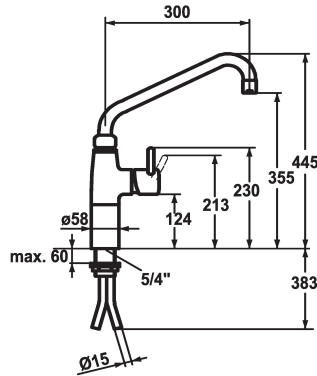

KWC GASTRO

Mitigeur à levier - Cuisine professionnelle

Modell-Linie: GASTRO | 24.501.054.000
Robinetteries | Robinets à monocommande

KWC-No.

121269
chromeline, A 300

121270
chromeline, A 450

- * Mitigeur à levier
- * Colonne 100 mm
- * Bec orientable 360°
- avec presse-étoupe resserrable
- embout brise-jet
- * OptimalSpace - un espace de lavage ou de travail généreux
- * KWC cartouche XL 46 - haute performance

Projection A

A300

A450

- avec technique à disques céramique
- réglage de débit et de température continu
- limitation de température
- * Raccords tubulaires cuivre ø15 mm
- * Fixation par tige filetée 1 1/4"
- Perçage utile ø42 mm

Données techniques

Débit	40 l/min (3 bar)
Raccord	Raccords tubulaires cuivre
goulot	orientable
Commande	commande latérale
Code couleur	chromeline
Type d'installation	montage vertical
Type de robinet	01
Dimension de la hauteur	445
Groupe de bruit pour la robinetterie	U
Projection A	A300
Dimension de la sortie d'eau	355