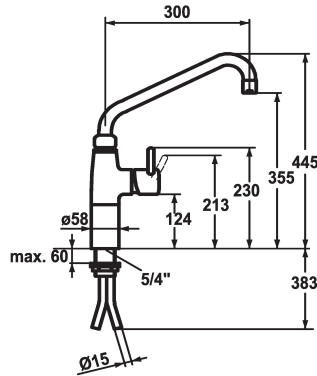

KWC GASTRO

Mitigeur à levier - Cuisine professionnelle

Modell-Linie: GASTRO | 24.501.054.000
Robinetteries | Robinets à monocommande

KWC-No.

121269
chromeline, A 300

121270
chromeline, A 450

- * Mitigeur à levier
- * Colonne 100 mm
- * Bec orientable 360°
- avec presse-étoupe resserrable
- embout brise-jet
- * OptimalSpace - un espace de lavage ou de travail généreux
- * KWC cartouche XL 46 - haute performance

Projection A

A300

A450

- avec technique à disques céramique
- réglage de débit et de température continu
- limitation de température
- * Raccords tubulaires cuivre ø15 mm
- * Fixation par tige filetée 1 ¼"
- * Perçage utile ø42 mm

Données techniques

Débit	40 l/min (3 bar)
Raccord	Raccords tubulaires cuivre
goulot	orientable
Commande	commande latérale
Code couleur	chromeline
Type d'installation	montage vertical
Type de robinet	Hebelmischer
Dimension de la hauteur	445
Groupe de bruit pour la robinetterie	U
Projection A	A300
Dimension de la sortie d'eau	355
teamNumber	727433.502
sanitasTroeschNumber	6119 711.501