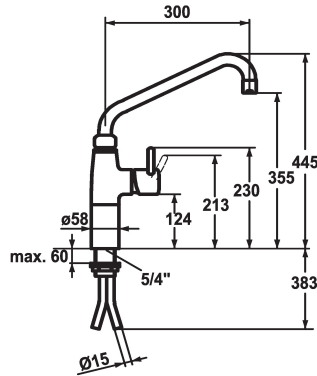

### KWC-No.

**121269**  
 chromeline, A 300

**121270**  
 chromeline, A 450

- \* Mitigeur à levier
- \* Colonne 100 mm
- \* Bec orientable 360°
- avec presse-étoupe resserrable
- embout brise-jet
- \* OptimalSpace - un espace de lavage ou de travail généreux
- \* KWC cartouche XL 46 - haute performance

### Projection A

A300

A450

- avec technique à disques céramique
- réglage de débit et de température continu
- limitation de température
- \* Raccords tubulaires cuivre ø15 mm
- \* Fixation par tige filetée 1 1/4"
- Perçage utile ø42 mm

### Données techniques

Débit
Raccord
goulot
Commande
Code couleur
Type d'installation
Type de robinet
Dimension de la hauteur
Groupe de bruit pour la robinetterie
Projection A
Dimension de la sortie d'eau

40 l/min (3 bar)
Raccords tubulaires cuivre
orientable
commande latérale
chromeline
montage vertical
Hebelmischer
445
U
A300
355