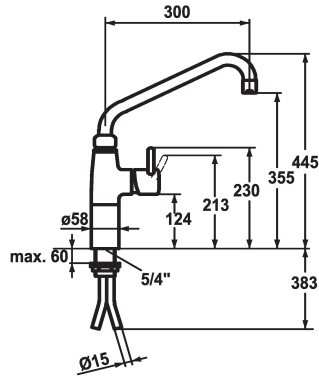

KWC GASTRO

Miscelatore a leva - Cucina professionale

Modell-Linie: GASTRO | 24.501.054.000

Rubinetterie per bagni | Rubinetterie monocomando

KWC-No.

121269

chromeline, A 300

121270

chromeline, A 450

- * Miscelatore a leva
- * Colonna 100 mm
- * Bocca orientabile 360°
- con premistoppa
- rompigitto
- * OptimalSpace - ampia zona di lavoro e di lavaggio
- * KWC cartuccia XL 46 - alto rendimento

Proiezione A

A300

A450

- con tecnica a dischi in ceramica
- regolazione continua della portata e della temperatura
- limitazione della temperatura
- * Tubi di rame Ø15 mm
- * Fissaggio tramite raccordo filettato 1 1/4"
- * Foratura Ø42 mm

Dati tecnici

Portata
Raccordo
bocca
Operazione
Codice colore
Tipo di installazione
Tipo di rubinetto
Dimensioni in altezza
Classe di rumorosità
Proiezione A
Dimensioni uscita acqua

40 l/min (3 bar)
Raccordi con tubetti in rame
orientabile
azionamento laterale
chromeline
montaggio fisso
01
445
U
A300
355