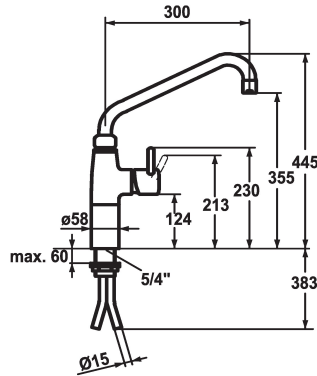

KWC GASTRO Lever mixer - Commercial kitchen

Modell-Linie: GASTRO | 24.501.054.000
Kranen | Eengreepkranen

KWC-No.

121269
chromeline, A 300, Kupferrohranschlüsse

121270
chromeline, A 450

- * Eengreepsmengkraan
- * Kolom 100 mm
- * Draaibare uitloop 360°
- met instelbare pakkingbus
- straalregelmondstuk
- * OptimalSpace - Royale was- en werkomgeving
- * KWC patroon XL 46 - hogedruk

Projection_A

A300

A450

- met keramische-schijventechniek
- uitstroomvolume en temperatuur traploos instelbaar
- temperatuurbegrenzing
- * Koperbuisaansluitingen Ø15 mm
- * Bevestiging met schroefdraadhuls 1 1/4"
- * Tafelboring Ø42 mm

Technical Data

A_Spout_Spray

40 l/min (3 bar)

Connection

Koperbuisaansluitingen

uitloop

draaibaar

Handling

445

G_Acoustic group

U

Projection_A

A300

Afmetingen wateruitlaat

355