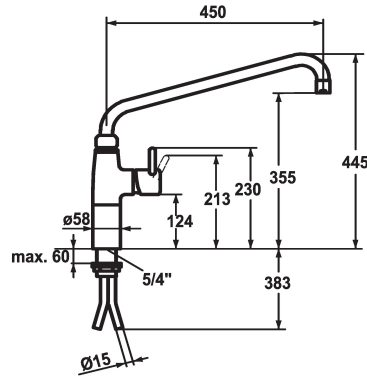

KWC GASTRO Hebelmischer - Grossküche

Modell-Linie: GASTRO | 24.501.056.000
Armaturen | Manuelle Armaturen

KWC-Nr.

121269
chromeline, A 300

121270
chromeline, A 450

- * Hebelmischer
- * Säule 100 mm
- * Schwenkauslauf 360°
- mit nachziehbarer Stopfbüchse
- Strahlregler-Mundstück
- * OptimalSpace - grosszügiger Wasch- / Arbeitsbereich
- * KWC Steuerpatrone XL 46 - Hochleistung

Ausladung A

A 300

A 450

- mit Keramikscheibentechnik
 - Auslaufmenge und Temperatur stufenlos einstellbar
 - Temperaturbegrenzung
 - * Kupferrohranschlüsse $\varnothing 15$ mm
 - * Befestigung mit Gewindestutzen 1 $\frac{1}{4}$ "
- Tischbohrung $\varnothing 42$ mm

Technische Daten

Auslaufmenge	40 l/min (3 bar)
Anschluss	Kupferrohranschlüsse
Auslauf	schwenkbar
Bedienung	seitenbedient
Farbcode	chromeline
Installationsart	Standmontage
Armaturtyp	Waschtisch1
Mass Höhe	445
Armaturengeräuschgruppe	U
Ausladung A	A 450
Mass-Wasseraustritt	355
teamNumber	727434.502
sanitasTroeschNumber	6119 715.501