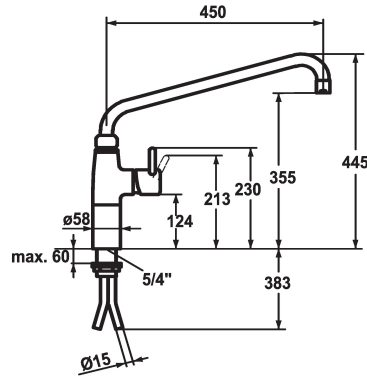

## KWC GASTRO Hebelmischer - Grossküche

Modell-Linie: GASTRO | 24.501.056.000  
Armaturen | Manuelle Armaturen

### KWC-Nr.

**121269**  
chromeline, A 300

**121270**  
chromeline, A 450

- \* Hebelmischer
- \* Säule 100 mm
- \* Schwenkauslauf 360°
- mit nachziehbarer Stopfbüchse
- Strahlregler-Mundstück
- \* OptimalSpace - grosszügiger Wasch- / Arbeitsbereich
- \* KWC Steuerpatrone XL 46 - Hochleistung

### Ausladung A

A 300

A 450

- mit Keramikscheibentechnik
- Auslaufmenge und Temperatur stufenlos einstellbar
- Temperaturbegrenzung
- \* Kupferrohranschlüsse  $\varnothing 15$  mm
- \* Befestigung mit Gewindestutzen 1  $\frac{1}{4}$ "
- \* Tischbohrung  $\varnothing 42$  mm

### Technische Daten

Auslaufmenge	40 l/min (3 bar)
Anschluss	Kupferrohranschlüsse
Auslauf	schwenkbar
Bedienung	seitenbedient
Farbcode	chromeline
Installationsart	Standmontage
Armaturtyp	Hebelmischer
Mass Höhe	445
Armaturengeräuschgruppe	U
Ausladung A	A 450
Mass-Wasseraustritt	355