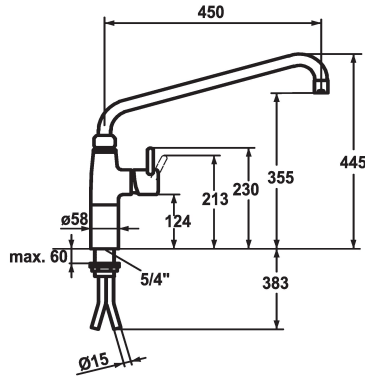

KWC GASTRO

Mitigeur à levier - Cuisine professionnelle

Modell-Linie: GASTRO | 24.501.056.000
 Robinetteries | Robinets à monocommande

KWC-No.

121269
 chromeline, A 300

121270
 chromeline, A 450

- * Mitigeur à levier
- * Colonne 100 mm
- * Bec orientable 360°
- avec presse-étoupe resserrable
- embout brise-jet
- * OptimalSpace - un espace de lavage ou de travail généreux
- * KWC cartouche XL 46 - haute performance

Projection A

A300

A450

- avec technique à disques céramique
- réglage de débit et de température continu
- limitation de température
- * Raccords tubulaires cuivre ø15 mm
- * Fixation par tige filetée 1 ¼"
- Perçage utile ø42 mm

Données techniques

Débit	40 l/min (3 bar)
Raccord	Raccords tubulaires cuivre
goulot	orientable
Commande	commande latérale
Code couleur	chromeline
Type d'installation	montage vertical
Type de robinet	01
Dimension de la hauteur	445
Groupe de bruit pour la robinetterie	U
Projection A	A450
Dimension de la sortie d'eau	355