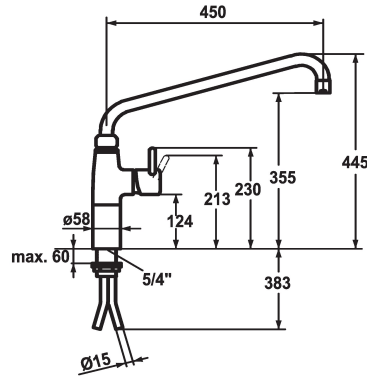

KWC GASTRO

Mitigeur à levier - Cuisine professionnelle

Modell-Linie: GASTRO | 24.501.056.000
Robinetteries | Robinets à monocommande

KWC-No.

121269
chromeline, A 300

121270
chromeline, A 450

- * Mitigeur à levier
- * Colonne 100 mm
- * Bec orientable 360°
- avec presse-étoupe resserrable
- embout brise-jet
- * OptimalSpace - un espace de lavage ou de travail généreux
- * KWC cartouche XL 46 - haute performance

Projection A

A300

A450

- avec technique à disques céramique
- réglage de débit et de température continu
- limitation de température
- * Raccords tubulaires cuivre ø15 mm
- * Fixation par tige filetée 1 1/4"
- * Perçage utile ø42 mm

Données techniques

Débit
Raccord
goulot
Commande
Code couleur
Type d'installation
Type de robinet
Dimension de la hauteur
Groupe de bruit pour la robinetterie
Projection A
Dimension de la sortie d'eau

40 l/min (3 bar)
Raccords tubulaires cuivre
orientable
commande latérale
chromeline
montage vertical
Hebelmischer
445
U
A450
355