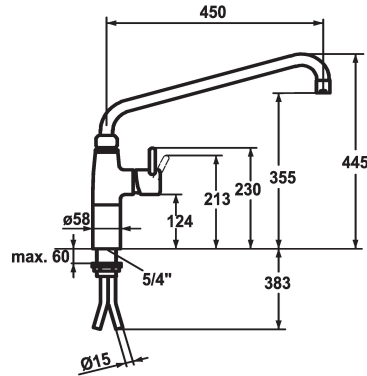

### KWC-No.

**121269**

chromeline, A 300

**121270**

chromeline, A 450

- \* Miscelatore a leva
- \* Colonna 100 mm
- \* Bocca orientabile 360°
- con premistoppa
- rompigitto
- \* OptimalSpace - ampia zona di lavoro e di lavaggio
- \* KWC cartuccia XL 46 - alto rendimento

### Proiezione A

A300

A450

- con tecnica a dischi in ceramica
- regolazione continua della portata e della temperatura
- limitazione della temperatura
- \* Tubi di rame Ø15 mm
- \* Fissaggio tramite raccordo filettato 1 1/4"
- \* Foratura Ø42 mm

### Dati tecnici

|                         |
|-------------------------|
| Portata                 |
| Raccordo                |
| bocca                   |
| Operazione              |
| Codice colore           |
| Tipo di installazione   |
| Tipo di rubinetto       |
| Dimensioni in altezza   |
| Classe di rumorosità    |
| Proiezione A            |
| Dimensioni uscita acqua |

|                              |
|------------------------------|
| 40 l/min (3 bar)             |
| Raccordi con tubetti in rame |
| orientabile                  |
| azionamento laterale         |
| chromeline                   |
| montaggio fisso              |
| Hebelmischer                 |
| 445                          |
| U                            |
| A450                         |
| 355                          |