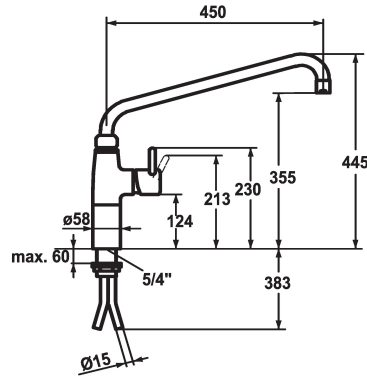

KWC GASTRO Lever mixer - Commercial kitchen

Modell-Linie: GASTRO | 24.501.056.000
Kranen | Eengreepkranen

KWC-No.

121269
chromeline, A 300, Kupferrohranschlüsse

121270
chromeline, A 450

- * Eengreepsmengkraan
- * Kolom 100 mm
- * Draaibare uitloop 360°
- met instelbare pakkingbus
- straalregelmondstuk
- * OptimalSpace - Royale was- en werkomgeving
- * KWC patroon XL 46 - hogedruk

Projectie A

A300

A450

- met keramische-schijventechniek
- uitstroomvolume en temperatuur traploos instelbaar
- temperatuurbegrenzing
- * Koperbuisaansluitingen $\varnothing 15$ mm
- * Bevestiging met schroefdraadhuls 1 1/4"
- * Tafelboring $\varnothing 42$ mm

Technical Data

Doorstroomhoeveelheid

40 l/min (3 bar)

schroefverbindingen

Koperbuisaansluitingen

uitloop

draaibaar

Bediening

445

geluidsklasse

U

Projectie A

A450

Afmetingen wateruitlaat

355