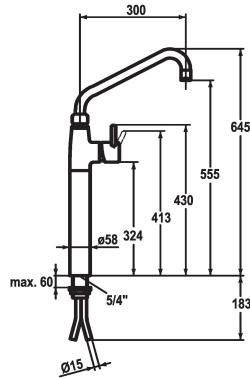

KWC GASTRO Hebelmischer - Grossküche

Modell-Linie: GASTRO | 24.501.064.000
Armaturen | Manuelle Armaturen

KWC-Nr.

121271
chromeline, A 300

121272
chromeline, A 450

- * Hebelmischer
- * Säule 300 mm
- * Schwenkauslauf 360°
- mit nachziehbarer Stopfbüchse
- Strahlregler-Mundstück
- * OptimalSpace - grosszügiger Wasch- / Arbeitsbereich
- * KWC Steuerpatrone XL 46 - Hochleistung

Ausladung A

A 300

A 450

- mit Keramikscheibentechnik
 - Auslaufmenge und Temperatur stufenlos einstellbar
 - Temperaturbegrenzung
 - * Kupferrohranschlüsse $\varnothing 15$ mm
 - * Befestigung mit Gewindestutzen 1 1/4"
- Tischbohrung $\varnothing 42$ mm

Technische Daten

Auslaufmenge	40 l/min (3 bar)
Anschluss	Kupferrohranschlüsse
Auslauf	schwenkbar
Farbcode	chromeline
Installationsart	Standmontage
Armaturtyp	Hebelmischer
Mass Höhe	645
Armaturengeräuschgruppe	U
Ausladung A	A 300
Mass-Wasseraustritt	555