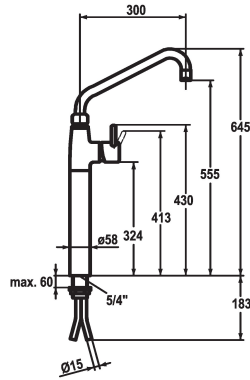

## KWC GASTRO Mitigeur à levier

Modell-Linie: GASTRO | 24.501.064.000  
Robinettes | Robinets à monocommande

### KWC-No.

**121271**  
chromeline, A 300

**121272**  
chromeline, A 450

- \* Mitigeur à levier
- \* Colonne 300 mm
- \* Bec orientable 360°
- avec presse-étoupe resserrable
- embout brise-jet
- \* OptimalSpace - un espace de lavage ou de travail généreux
- \* KWC cartouche XL 46 - haute performance

### Projection A

A300

A450

- avec technique à disques céramique
- réglage de débit et de température continu
- limitation de température
- \* Raccords tubulaires cuivre ø15 mm
- \* Fixation par tige filetée 1 1/4"
- Perçage utile ø42 mm

### Données techniques

Débit	40 l/min (3 bar)
Raccord	Raccords tubulaires cuivre
goulot	orientable
Code couleur	chromeline
Type d'installation	montage vertical
Type de robinet	Hebelmischer
Dimension de la hauteur	645
Groupe de bruit pour la robinetterie	U
Projection A	A300
Dimension de la sortie d'eau	555