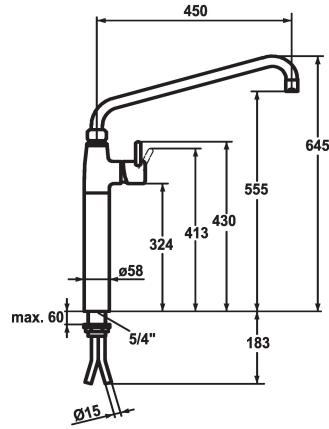

KWC GASTRO Hebelmischer - Grossküche

Modell-Linie: GASTRO | 24.501.066.000
Armaturen | Manuelle Armaturen

KWC-Nr.

121271
chromeline, A 300

121272
chromeline, A 450

- * Hebelmischer
- * Säule 300 mm
- * Schwenkauslauf 360°
- mit nachziehbarer Stopfbüchse
- Strahlregler-Mundstück
- * OptimalSpace - grosszügiger Wasch- / Arbeitsbereich
- * KWC Steuerpatrone XL 46 - Hochleistung

Ausladung A

A 300

A 450

- mit Keramikscheibentechnik
 - Auslaufmenge und Temperatur stufenlos einstellbar
 - Temperaturbegrenzung
 - * Kupferrohranschlüsse $\varnothing 15$ mm
 - * Befestigung mit Gewindestutzen 1 1/4"
- Tischbohrung $\varnothing 42$ mm

Technische Daten

Auslaufmenge	40 l/min (3 bar)
Anschluss	Kupferrohranschlüsse
Farbcode	chromeline
Installationsart	Standmontage
Armaturtyp	Hebelmischer
Mass Höhe	645
Armaturengeräuschgruppe	U
Ausladung A	A 450
Mass-Wasseraustritt	555